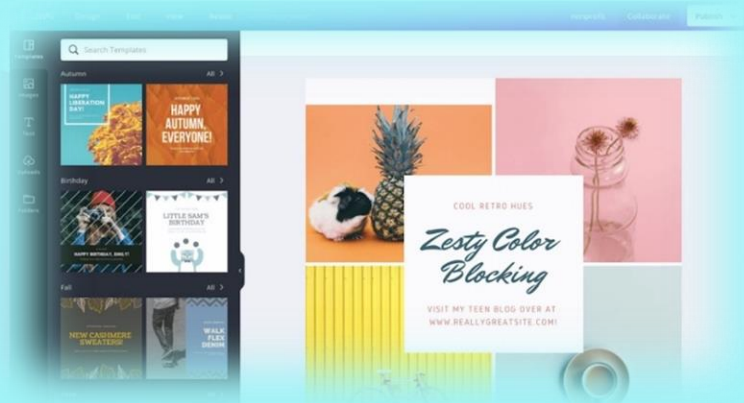

# GRAFICKÝ PROGRAM

pondělí 16.5.2022 od 16 do 19 hod.  
na platformě ZOOM s Markétou Paťhovou

The Canva logo is displayed in white, cursive font inside a teal circle, which is itself centered within a larger white circle.

- základní využití Canvy v praxi - seznámení a ukázky, k čemu všemu se dá Canva využít a jak ji získat zdarma
- ukázka práce se šablonou - vytvoření, úprava, práce s textem
- tvorba pracovních listů, šablon pro aktuální téma
- praktické ukázky práce v programu  
*... a mnohem více!*